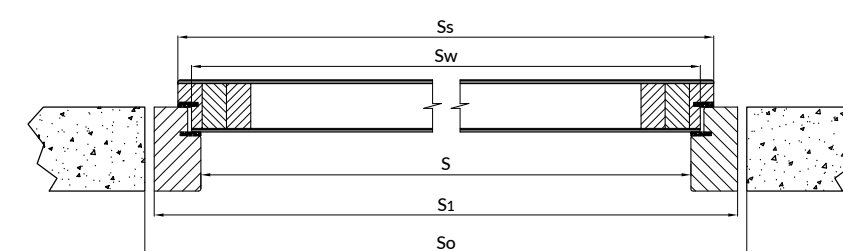

Drzwi klatkowe z ościeżnicą stałą - grubość 55 mm.
Przekrój - pionowy i poziomy.

Szerokość skrzydła	S_(mm)	Ss_(mm)	So_(mm)	S1_(mm)	Sw_(mm)	H_(mm)	Hs_(mm)	Ho_(mm)	H1_(mm)	Hw_(mm)
„90°	900	949	1020	1000	920	2005	2040	2095	2075	2012

S - szerokość ościeżnicy w świetle
Ss - szerokość skrzydła
So - szerokość otworu w ścianie
S1 - całkowita szerokość ościeżnicy

Sw - szerokość skrzydła we wregu
Smax - szerokość całkowita drzwi z opaskami
H - wysokość w świetle ościeżnicy
Hs - wysokość skrzydła

Ho - wysokość otworu w ścianie
H1 - całkowita wysokość ościeżnicy
Hw - wysokość skrzydła we wregu
Hmax - wysokość całkowita drzwi z opaskami