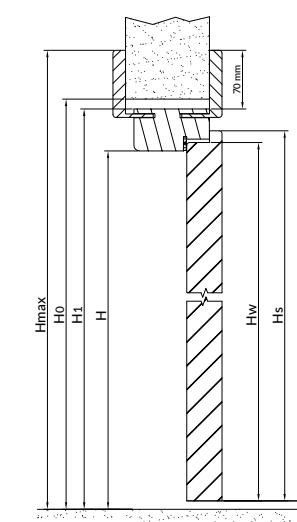

Drzwi wewnętrzne przylgowe z ościeżnicą dwustronnie regulowaną - grubość 42 mm.
Przekrój - pionowy i poziomy.

Szerokość skrzydła	S_(mm)	Ss_(mm)	So_(mm)	S1_(mm)	Smax_(mm)	H_(mm)	Hs_(mm)	Ho_(mm)	H1_(mm)	Hmax_(mm)	Hw_(mm)
„70°	700	748	830	800	940	2015	2034	2080	2065	2135	2020
„80°	800	848	930	900	1040	2015	2034	2080	2065	2135	2020
„90°	900	948	1030	1000	1140	2015	2034	2080	2065	2135	2020
„100°	1000	1048	1130	1100	1240	2015	2034	2080	2065	2135	2020