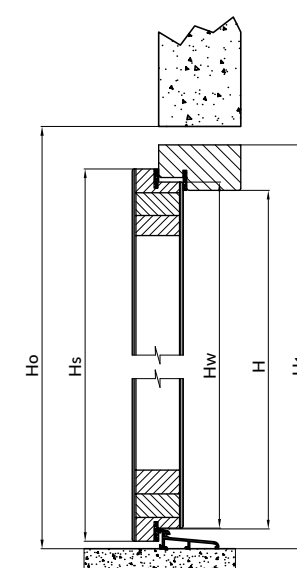

Drzwi klatkowe z ościeżnicą stałą - grubość 55 mm.
Przekrój - pionowy i poziomy.

Szerokość skrzydła	S_(mm)	Ss_(mm)	So_(mm)	S1_(mm)	Sw_(mm)	H_(mm)	Hs_(mm)	Ho_(mm)	H1_(mm)	Hw_(mm)
„90°	900	949	1020	1000	920	2005	2040	2095	2075	2012

S - szerokość ościeżnicy w świetle
Ss - szerokość skrzydła
So - szerokość otworu w ścianie
S1 - całkowita szerokość ościeżnicy

Sw - szerokość skrzydła we wregu
Smax - szerokość całkowita drzwi z opaskami
H - wysokość w świetle ościeżnicy
Hs - wysokość skrzydła

Ho - wysokość otworu w ścianie
H1 - całkowita wysokość ościeżnicy
Hw - wysokość skrzydła we wregu
Hmax - wysokość całkowita drzwi z opaskami