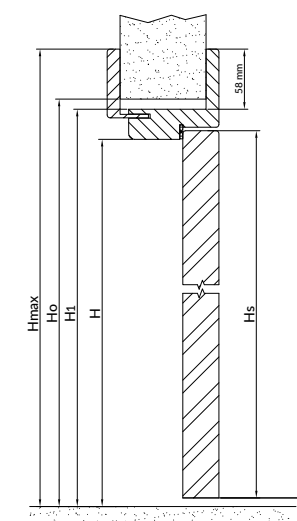

Drzwi wewnętrzne bezprzylgowe z ościeżnicą jednostronnie regulowaną - grubość 42 mm.
Przekrój - pionowy i poziomy.

Szerokość skrzydła	S_(mm)	Ss_(mm)	So_(mm)	S1_(mm)	Smax_(mm)	H_(mm)	Hs_(mm)	Ho_(mm)	H1_(mm)	Hmax_(mm)
„70°	726	748	836	796	912	2030	2034	2080	2065	2127
„80°	826	848	936	896	1012	2030	2034	2080	2065	2127
„90°	926	948	1036	996	1112	2030	2034	2080	2065	2127
„100°	1026	1048	1136	1096	1212	2030	2034	2080	2065	2127