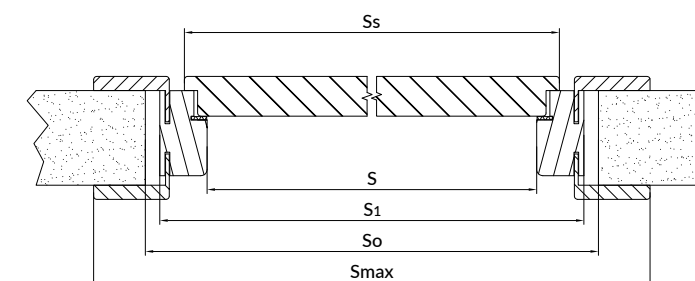

Drzwi wewnętrzne przylgowe z ościeżnicą dwustronnie regulowaną - grubość 42 mm.
Przekrój - pionowy i poziomy.

Szerokość skrzydła	S_(mm)	Ss_(mm)	So_(mm)	S1_(mm)	Smax_(mm)	H_(mm)	Hs_(mm)	Ho_(mm)	H1_(mm)	Hmax_(mm)	Hw_(mm)
„70°	700	748	830	800	940	2015	2034	2080	2065	2135	2020
„80°	800	848	930	900	1040	2015	2034	2080	2065	2135	2020
„90°	900	948	1030	1000	1140	2015	2034	2080	2065	2135	2020
„100°	1000	1048	1130	1100	1240	2015	2034	2080	2065	2135	2020