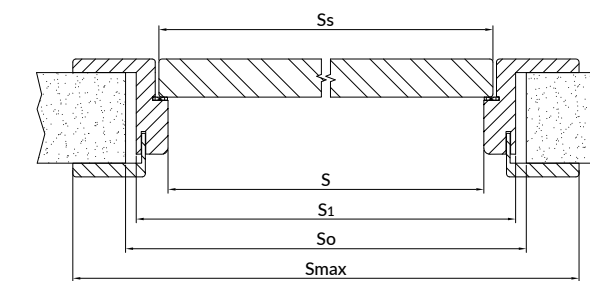

Drzwi wewnętrzne bezprzylgowe z ościeżnicą jednostronnie regulowaną - grubość 42 mm.
Przekrój - pionowy i poziomy.

Szerokość skrzydła	S_(mm)	Ss_(mm)	So_(mm)	S1_(mm)	Smax_(mm)	H_(mm)	Hs_(mm)	Ho_(mm)	H1_(mm)	Hmax_(mm)
„70°	726	748	836	796	912	2030	2034	2080	2065	2127
„80°	826	848	936	896	1012	2030	2034	2080	2065	2127
„90°	926	948	1036	996	1112	2030	2034	2080	2065	2127
„100°	1026	1048	1136	1096	1212	2030	2034	2080	2065	2127