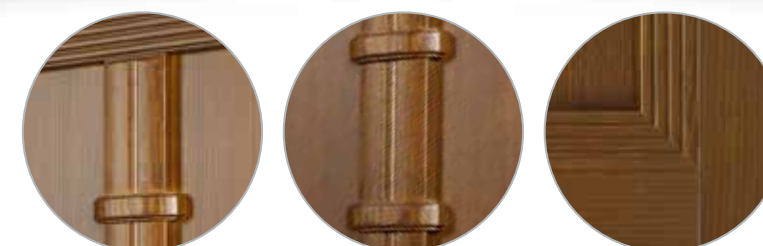

SKRZYDŁO DĘBOWE 1430 zł | SKRZYDŁO BIAŁE MDF 1360 zł

DOVER P

DOVER 1