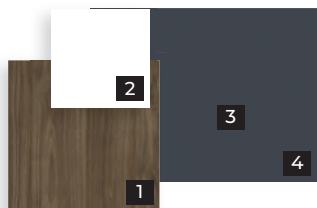

www.porta.com.pl/produkt/id/4058

1.1

1.5

1.K

NAJCZĘŚCIEJ WYBIERANE KOLORY KOLEKCJI

- 1/ Orzech Naturalny
- 2/ Biały
- 3/ Buk Piaskowy
- 4/ Antracyt

Wszystkie dostępne kolory kolekcji PORTA CPL znajdziesz na s. 74–77