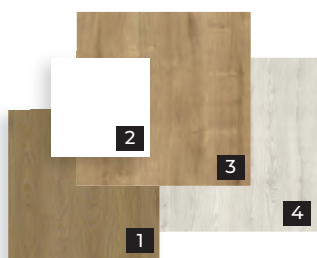

GRUPA A

A.0

A.3

A.9

NAJCZĘŚCIEJ WYBIERANE KOLORY KOLEKCJI

- 1/ Dąb Naturalny
- 2/ Biały
- 3/ Dąb Angielski Hamilton
- 4/ Sosna Norweska

Wszystkie dostępne kolory kolekcji PORTA KONCEPT znajdziesz na s. 74-77