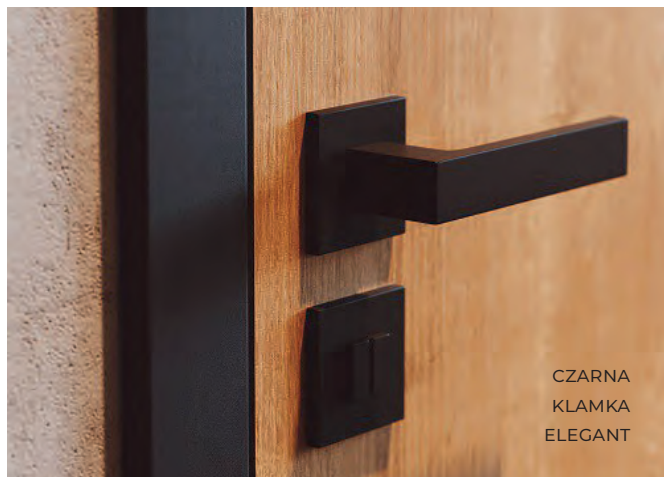

CZARNA
KLAMKA
ELEGANT

Stwórz drzwi dla siebie na podstawie kolekcji **PORTA DECOR!**

www.porta.com.pl/produkt/id/15690