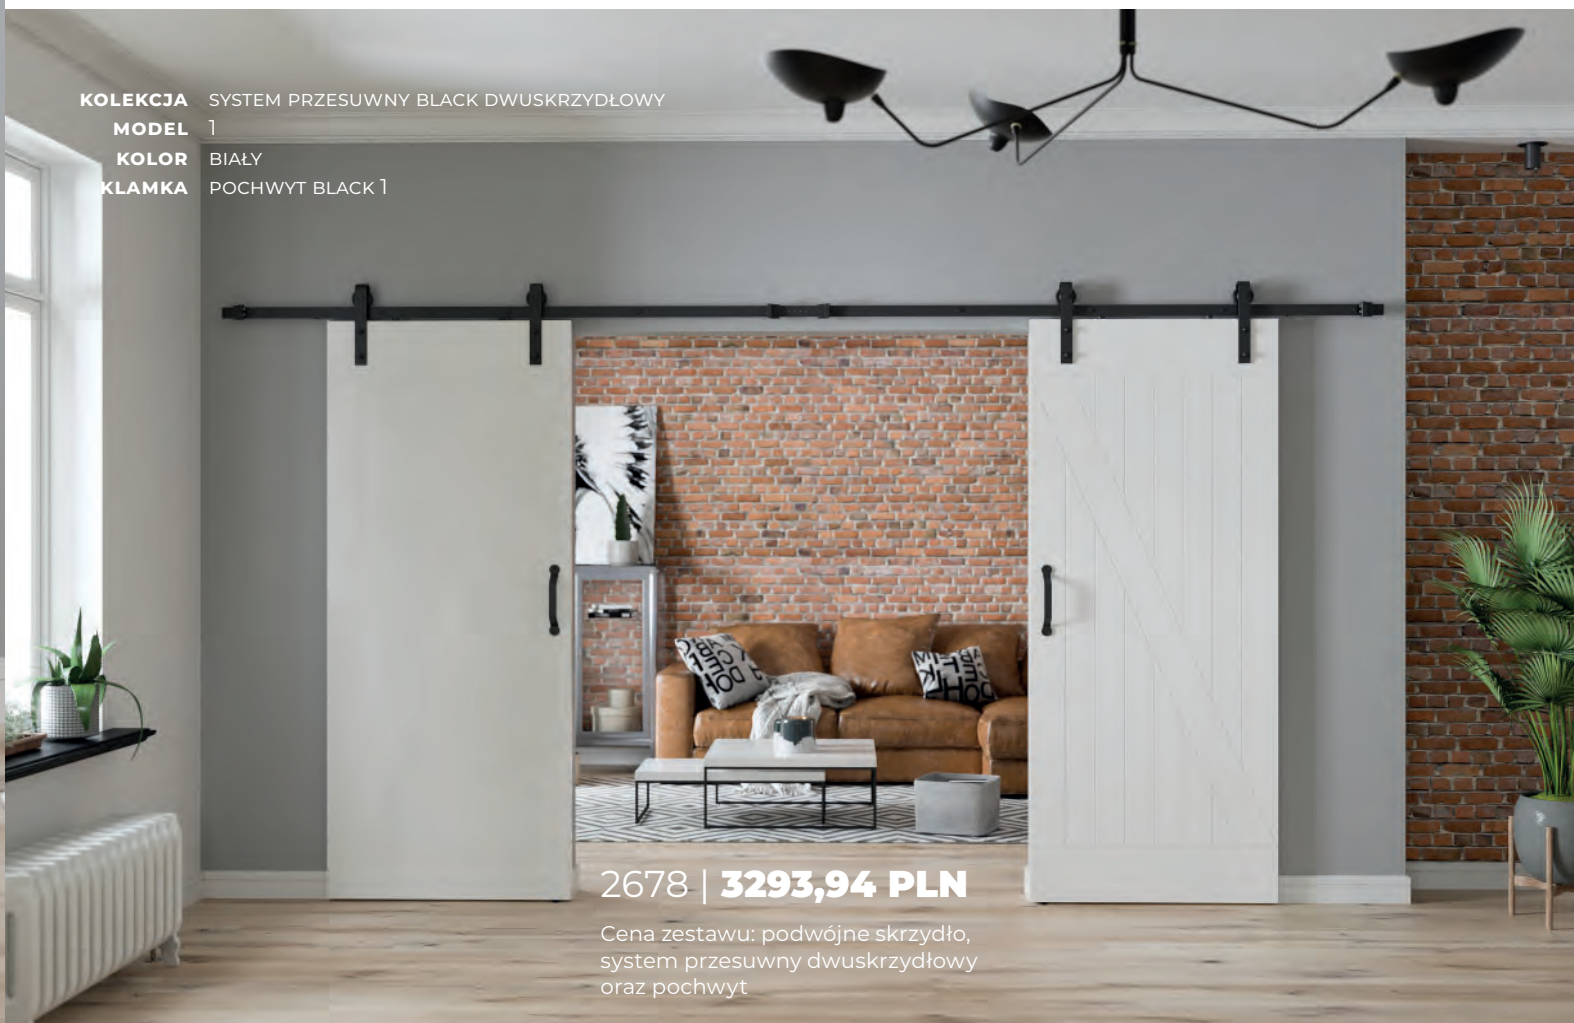

KOLEKCJA SYSTEM PRZESUWNY BLACK DWUSKRZYDŁOWY
MODEL 1
KOLOR BIAŁY
KLAMKA POCHWYT BLACK 1